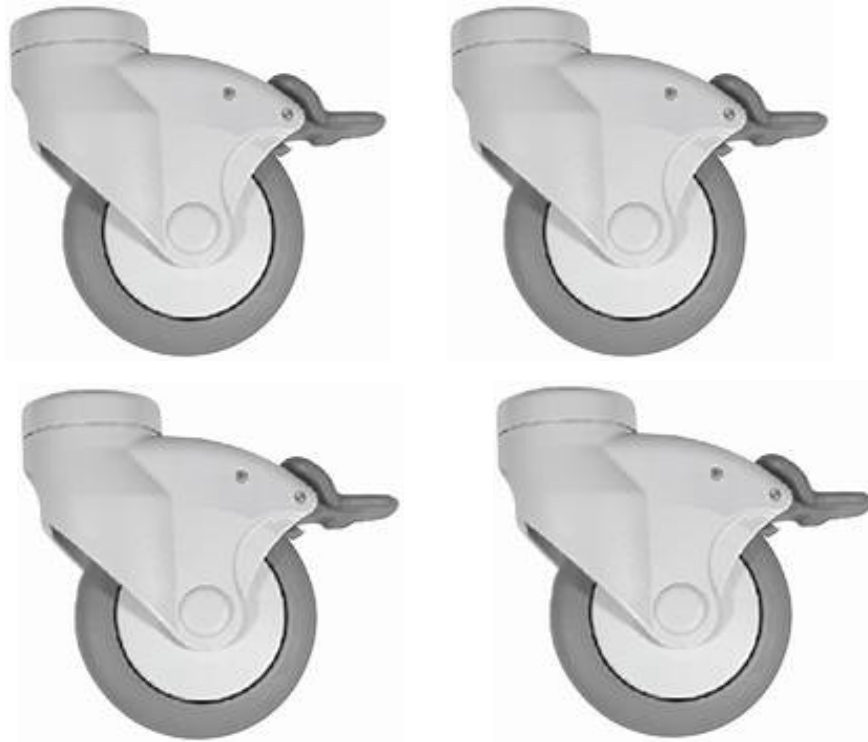

Model #DS-GR10

Dell SKU #AA704118

- (Set of 4) 3" casters for display carts
- Weight: 10 lbs.
- Can be used on: #DS-SCETAC-K / SKU #AA704115
#DS-SCETA-TILT / SKU #AA704116
#DS-SCETA-TILTCRXT / SKU #AA339348
#DS-SCETA-VLI / SKU #AA704114